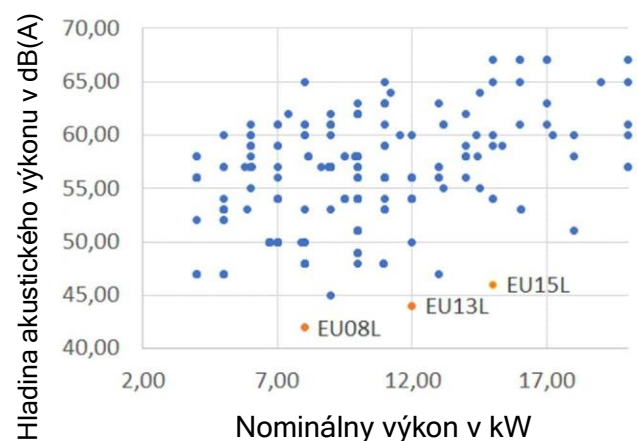

Eureka tepelné čerpadlá vzduch/voda |8|13|15 kW

Bezkonkurenčná účinnosť tepelných čerpadiel Eureka vzduch/voda (EU08L, EU13L, skrátené EU15L) založené na našom novo vyvinutom procese 3K.

Rakúšan preukázal obrovský potenciál úspory energie tohto procesného riadenia Agentúra na podporu výskumu a rakúska ekonomická služba, a preto tak mohli urobiť Tepelné čerpadlá LAMBDA sú ako jedna z mála spoločností v dotačných programoch pre ktoré sú zahrnuté inovatívne, technologicky vysoko sofistikované start-ups.

3K
Prozess

Kvantový skok v technológii vykurovania

Porovnanie so všetkými tepelnými čerpadlami vzduch/voda, ktoré sú v súčasnosti v rakúskej produktovej databáze, ukazuje technologická výhoda série Eureka.

Trhové porovnanie hladiny akustického výkonu podľa EN 12102

(Zdroj údajov: databáza GET od 1. januára 2020)

Viac než len efektívne

- Vykurovanie a ohrev vody až do teploty vzduchu -25°C
- Vykurovanie a ohrev vody až do výstupnej teploty 70°C
- Žiadne znečistenie životného prostredia ekologickým chladivom (R290)
- Vyrobené a vyvinuté v Rakúsku
- Výhradne európski technologickí partneri