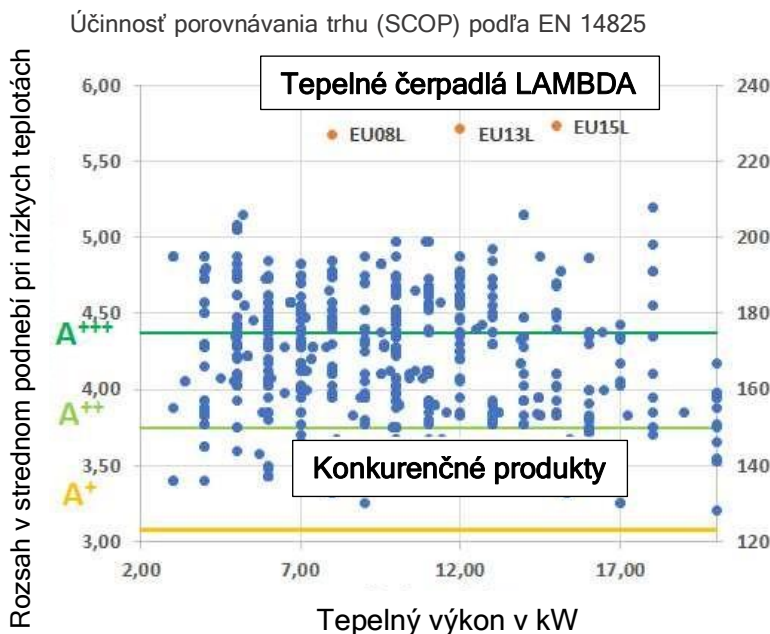

Eureka tepelné čerpadlá vzduch/voda |8|13|15 kW

Bezkonkurenčná účinnosť tepelných čerpadiel Eureka vzduch/voda (EU08L, EU13L, skrátené EU15L) založené na našom novo vyvinutom procese 3K.

Rakúšan preukázal obrovský potenciál úspory energie tohto procesného riadenia Agentúra na podporu výskumu a rakúska ekonomická služba, a preto tak mohli urobiť Tepelné čerpadlá LAMBDA sú ako jedna z mála spoločností v dotačných programoch pre ktoré sú zahrnuté inovatívne, technologicky vysoko sofistikované start-ups.

3K
Prozess

Kvantový skok v technológii vykurovania

Porovnanie so všetkými tepelnými čerpadlami vzduch/voda, ktoré sú v súčasnosti v rakúskej produktovej databáze, ukazuje technologická výhoda série Eureka.

Trhové porovnanie hladiny akustického výkonu podľa EN 12102

(Zdroj údajov: databáza GET od 1. januára 2020)

Viac než len efektívne

- Vykurovanie a ohrev vody až do teploty vzduchu -25°C
- Vykurovanie a ohrev vody až do výstupnej teploty 70°C
- Žiadne znečistenie životného prostredia ekologickým chladivom (R290)
- Vyrobené a vyvinuté v Rakúsku
- Výhradne európski technologickí partneri

výkon a účinnosť Teplo

výkonový rozsah pri	kW	2--10	3 – 15	3 – 16
trieda energetickej účinnosti pri nízkej teplote (stredná klíma)		A+++ → 226 % Rozsah 5,66	A+++ → 227 % Rozsah 5,68	A+++ → 229 % Rozsah 5,73
trieda energetickej účinnosti pri strednej teplote (stredná klíma)		A+++ → 179 % Rozsah 4,48	A+++ → 180 % Rozsah 4,49	A+++ → 179 % Rozsah 4,47